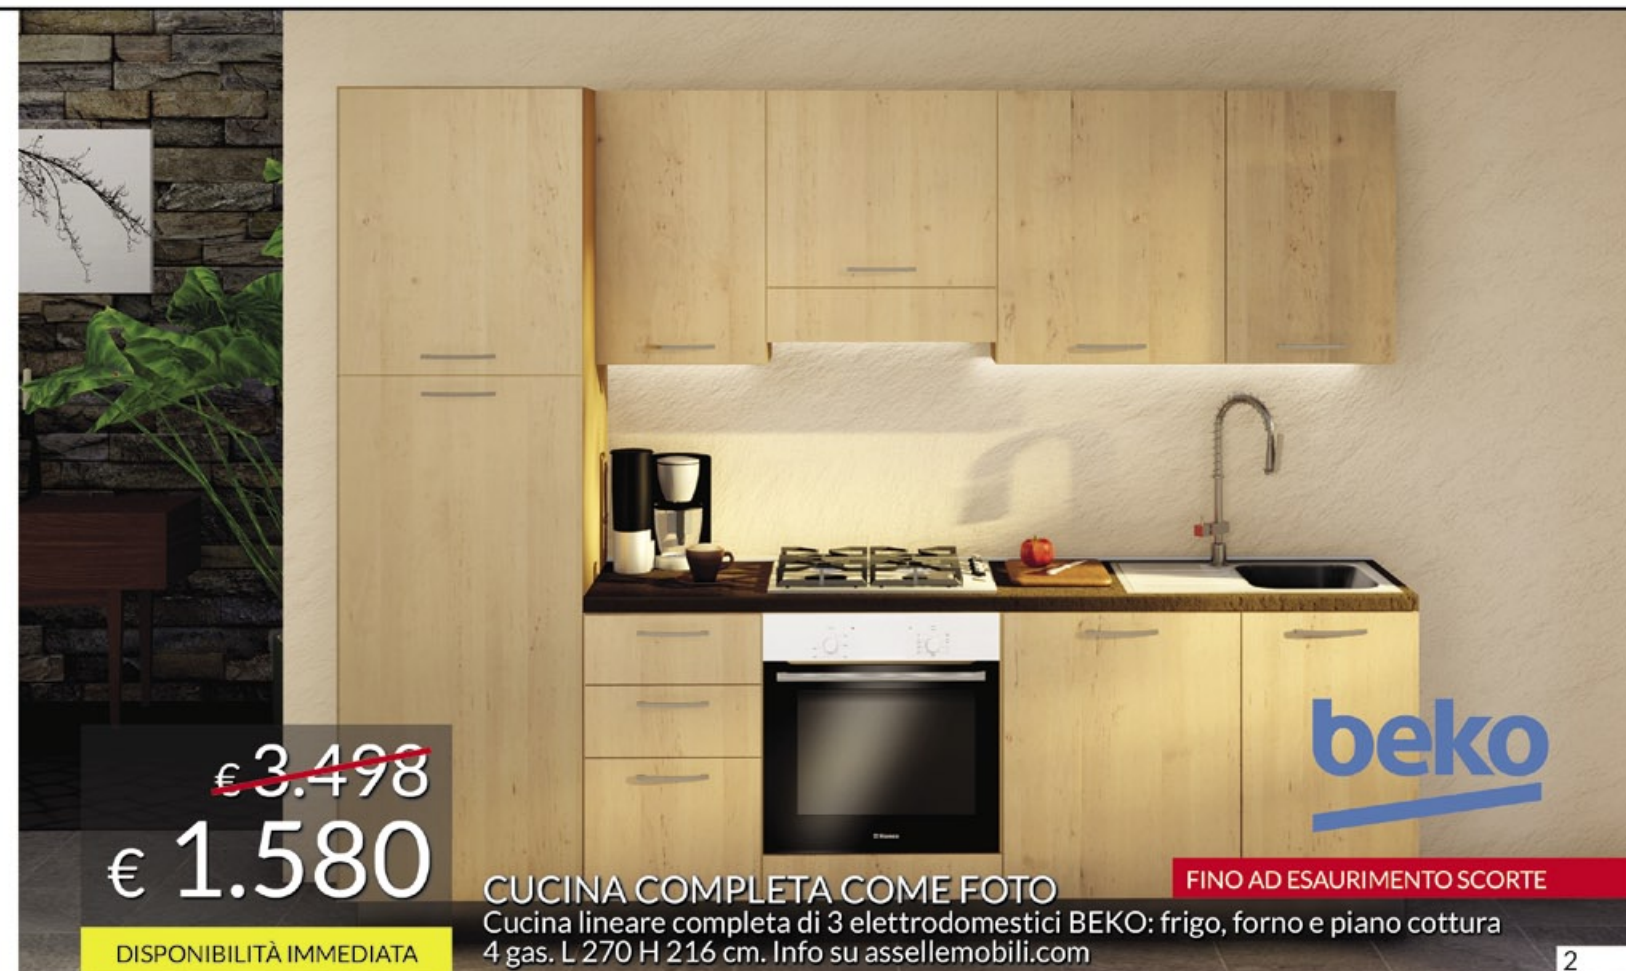

~~€ 3.275~~
€ 1.370

DISPONIBILITÀ IMMEDIATA

CUCINA COMPLETA COME FOTO

Cucina lineare completa di 3 elettrodomestici BEKO: frigo, forno e piano cottura 4 gas. L 255 H 216 cm. Info su assellemobili.com

beko

LA PIÙ GRANDE ESPOSIZIONE DELLA PROVINCIA

ASSELLE
MOBILI

~~€ 3.498~~
€ 1.580

DISPONIBILITÀ IMMEDIATA

CUCINA COMPLETA COME FOTO

Cucina lineare completa di 3 elettrodomestici BEKO: frigo, forno e piano cottura 4 gas. L 270 H 216 cm. Info su assellemobili.com

beko

FINO AD ESAURIMENTO SCORTE

ASSELLE
MOBILI

~~€4.152~~
€1.660

DISPONIBILITÀ IMMEDIATA

CUCINA COMPLETA COME FOTO

Cucina lineare completa di 3 elettrodomestici BEKO: frigo, forno e piano cottura 4 gas. L 300 H 216/240 cm. Info su assellemobili.com

beko

Scegli e acquista la tua cucina

~~€5.885~~
€2.755

CUCINA COMPLETA COME FOTO

Cucina lineare con maniglia tipo gola alluminio, cappa vetro, completa di lavastoviglie, piano cottura induzione, forno e frigo libera installazione. L 360 H 240 cm. Info su assellemobili.com