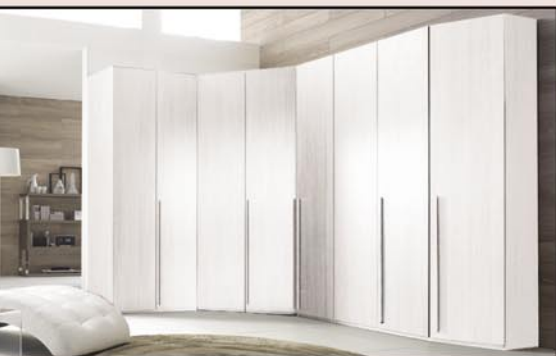

**ARMADI IN
DISPONIBILITÀ
IMMEDIATA**

~~€ 3.024~~
€ 1.215

ARMADIO ANGOLARE componibile
L 284 X 239 H 237 cm. Disponibile in essenza olmo e
ghiaccio. Versione come foto. Info su assellemobili.com

nuove offerte sempre aggiornate su assellemobili.com